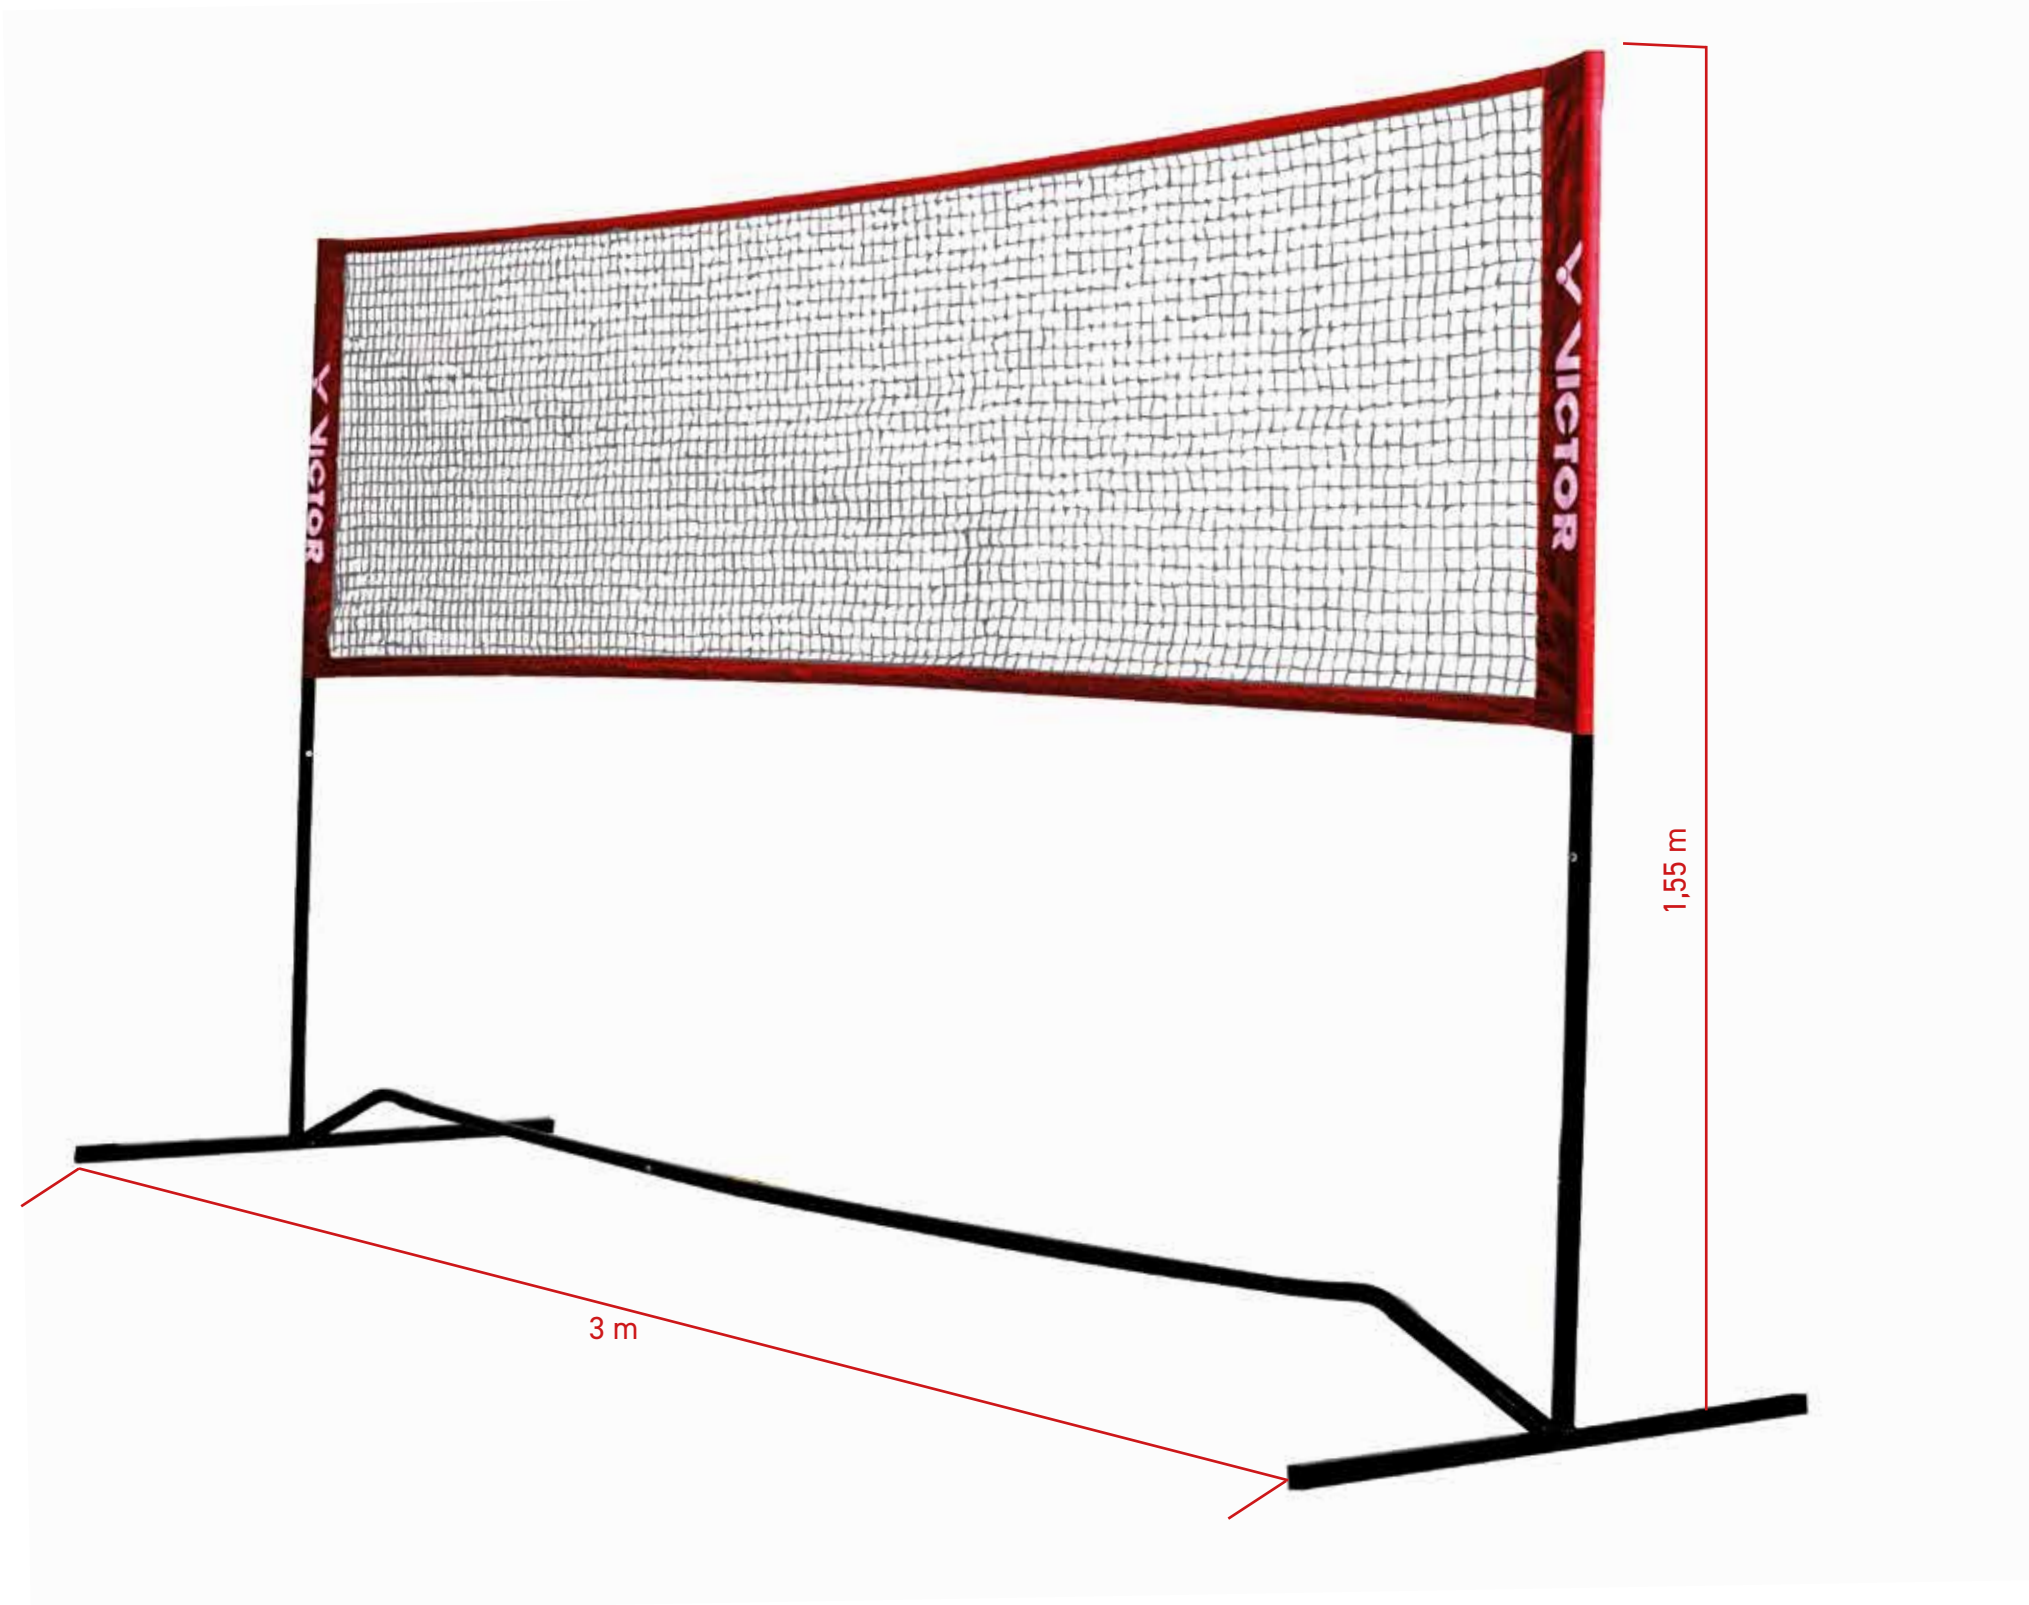

### Leicht aufgebaut, egal wo!

Das VICTOR Mini-Badminton Netz ist durch die robuste Tragetasche leicht zu transportieren und flexibel einsetzbar. Ob im Garten, am Strand oder spontan vor der Haustür, es ist mit wenigen Handgriffen super schnell aufgebaut.

Die drei unterschiedlichen Höheneinstellungen (107cm, 130cm, 155cm) eignen sich für diverse Sportarten, wie beispielsweise Badminton, Tennis oder auch Volleyball. Das VICTOR Mini-Badminton Netz ist auch ohne Bodenverankerung auf jedem Untergrund standhaft und garantiert bei jedem Wetter absoluten Spielspaß, FUN und Bewegung für Jedermann!

### Easy set up, no matter where!

The VICTOR Mini-badminton net is easy to carry and flexibly applicable, because of the rugged carrying bag. Whether in the garden, on the beach or spontaneously on the parking area. It is built up quickly and easy- which identifies the name of the net. The three different height settings (107cm, 130cm, 150cm) are suitable for various sports such as badminton, tennis and volleyball. The VICTOR Mini-badminton net is steady on any surface even without a ground anchor.

## MINI-BADMINTON NETZ PREMIUM / NET PREMIUM

Hochwertiges, sehr stabiles Multifunktionsnetz für Badminton, Tennis oder sogar für Fußballtennis: höhenverstellbar! Das selbststehende Netz ist einfach aufzubauen und steht sicher, solide auf jedem Untergrund. Verpackt in einer praktischen Tragetasche. Ideales Kompaktnetz auch für den Schulsport geeignet.