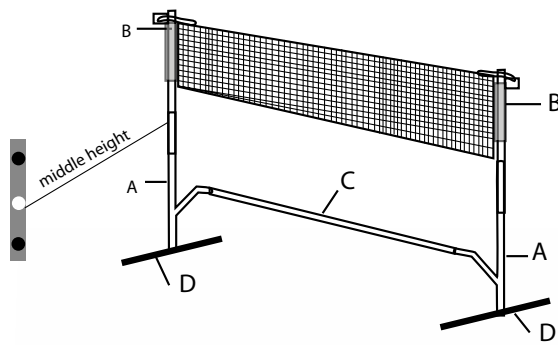

### Spiel & Spaß - auch für unterwegs!

Das VICTOR Easy-Badminton lässt sich sehr schnell und absolut einfach durch ein Stecksystem, ähnlich wie bei „Pop-Up Zelten“, auf- und abbauen. Durch die besonders leichte Konstruktion und die robuste Tragetasche ist es äußerst handlich und somit ideal für zu Hause und für unterwegs. Egal ob im Garten, am Strand oder auf dem Parkplatz: Das VICTOR Easy-Badminton Netz garantiert tollen Spielspaß für die ganze Familie. Durch die zwei verschiedenen Höhen (105cm und 155cm) ist es für verschiedene Sportarten wie z.B. Badminton und Tennis hervorragend geeignet und bietet noch mehr Abwechslung, Spaß und Bewegung!

### Fun & Motion - even outdoors !

The VICTOR Easy-Badminton net can be assembled and disassembled very quickly and absolutely easy. It is based on a plug-in system, similar to „pop-up tents“. Ultra light-weight construction design as well as the robust carry bag makes this net - set extremely handy. It is ideal at home or to go. Whether in the garden, on the beach or on the parking lot: The VICTOR Easy-Badminton net guarantees great fun and exercise for the whole family. Due to the two different heights (105cm and 155cm), it is ideal for various kinds of sports, such as Badminton and Tennis and offers even more variety, fun and action!

Hier klicken und die Stange Nr. B nach oben oder unten bewegen, um die Höhe zu verstellen.

Click and move pole no.B up and down to change the height.

Die drei unterschiedlichen Höheneinstellungen (107cm, 130cm, 155cm) eignen sich für diverse Sportarten, wie beispielsweise Badminton, Tennis oder auch Volleyball. Das VICTOR Mini-Badminton Netz ist auch ohne Bodenverankerung auf jedem Untergrund standhaft und garantiert bei jedem Wetter absoluten Spielspaß, FUN und Bewegung für Jedermann!