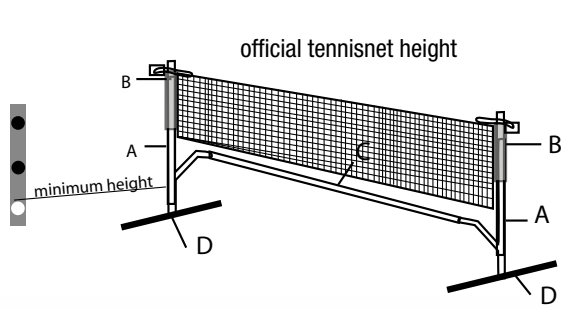

### Spiel & Spaß - auch für unterwegs!

Das VICTOR Easy-Badminton lässt sich sehr schnell und absolut einfach durch ein Stecksystem, ähnlich wie bei „Pop-Up Zelten“, auf- und abbauen. Durch die besonders leichte Konstruktion und die robuste Tragetasche ist es äußerst handlich und somit ideal für zu Hause und für unterwegs. Egal ob im Garten, am Strand oder auf dem Parkplatz: Das VICTOR Easy-Badminton Netz garantiert tollen Spielspaß für die ganze Familie. Durch die zwei verschiedenen Höhen (105cm und 155cm) ist es für verschiedene Sportarten wie z.B. Badminton und Tennis hervorragend geeignet und bietet noch mehr Abwechslung, Spaß und Bewegung!

### Fun & Motion - even outdoors !

The VICTOR Easy-Badminton net can be assembled and disassembled very quickly and absolutely easy. It is based on a plug-in system, similar to „pop-up tents“. Ultra light-weight construction design as well as the robust carry bag makes this net - set extremely handy. It is ideal at home or to go. Whether in the garden, on the beach or on the parking lot: The VICTOR Easy-Badminton net guarantees great fun and exercise for the whole family. Due to the two different heights (105cm and 155cm), it is ideal for various kinds of sports, such as Badminton and Tennis and offers even more variety, fun and action!

Hier klicken und die Stange Nr. B nach oben oder unten bewegen, um die Höhe zu verstellen.

Click and move pole no.B up and down to change the height.

Die drei unterschiedlichen Höheneinstellungen (107cm, 130cm, 155cm) eignen sich für diverse Sportarten, wie beispielsweise Badminton, Tennis oder auch Volleyball. Das VICTOR Mini-Badminton Netz ist auch ohne Bodenverankerung auf jedem Untergrund standhaft und garantiert bei jedem Wetter absoluten Spielspaß, FUN und Bewegung für Jedermann!