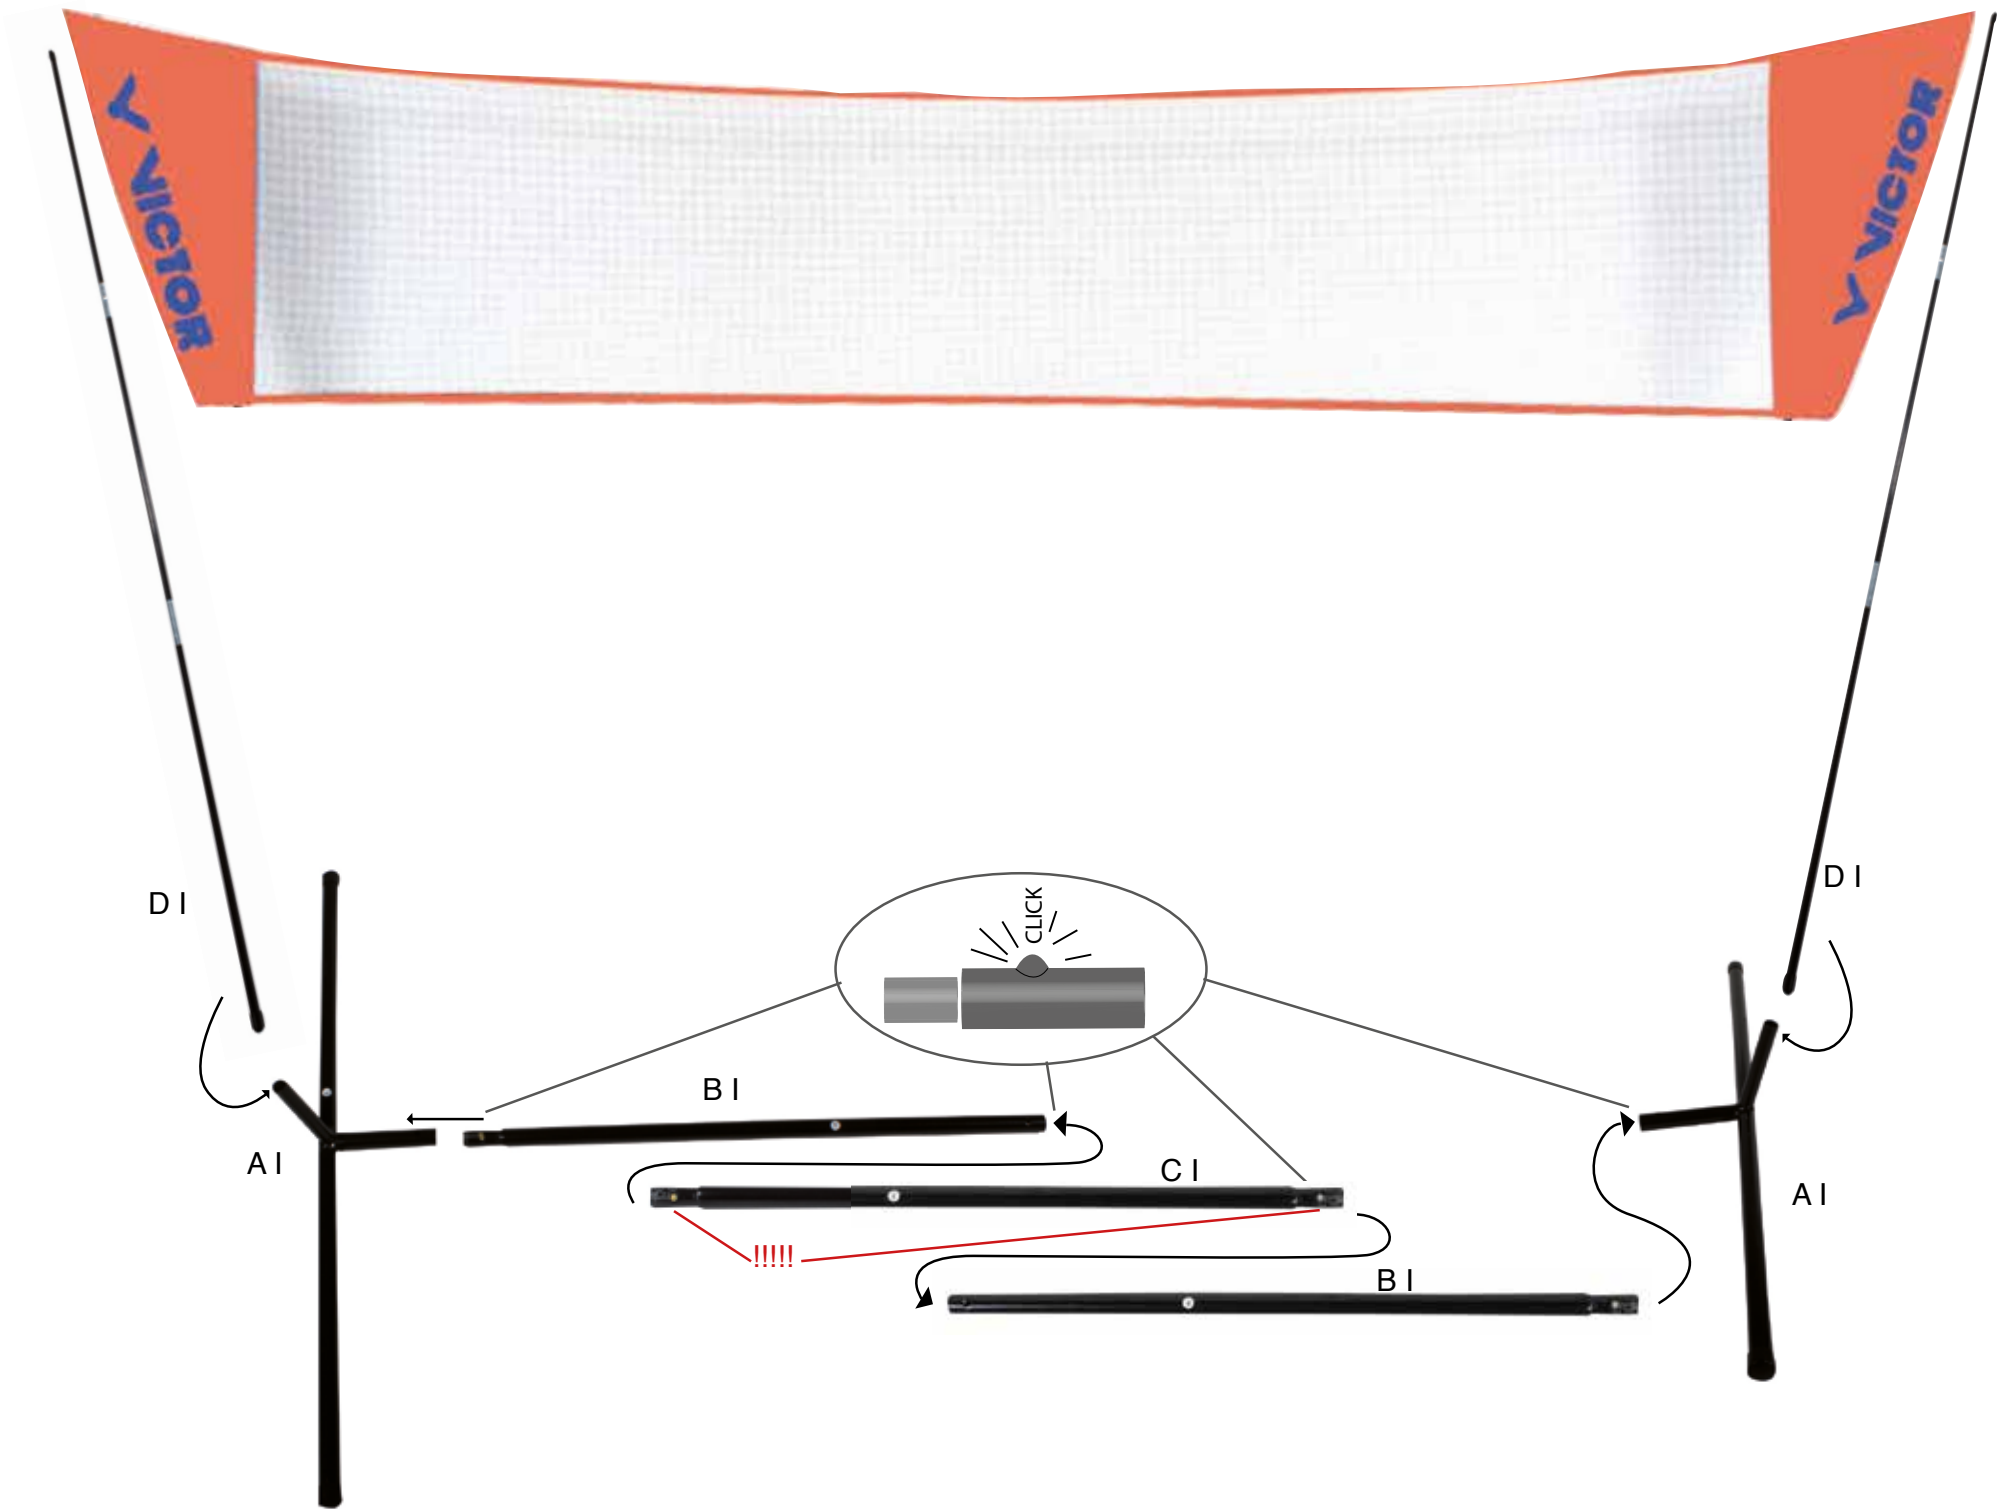

### Spiel & Spaß - auch für unterwegs!

Das VICTOR Easy-Badminton lässt sich sehr schnell und absolut einfach durch ein Stecksystem, ähnlich wie bei „Pop-Up Zelten“, auf- und abbauen. Durch die besonders leichte Konstruktion und die robuste Tragetasche ist es äußerst handlich und somit ideal für zu Hause und für unterwegs. Egal ob im Garten, am Strand oder auf dem Parkplatz: Das VICTOR Easy-Badminton Netz garantiert tollen Spielspaß für die ganze Familie. Durch die zwei verschiedenen Höhen (105cm und 155cm) ist es für verschiedene Sportarten wie z.B. Badminton und Tennis hervorragend geeignet und bietet noch mehr Abwechslung, Spaß und Bewegung!

### Fun & Motion - even outdoors !

The VICTOR Easy-Badminton net can be assembled and disassembled very quickly and absolutely easy. It is based on a plug-in system, similar to „pop-up tents“. Ultra light-weight construction design as well as the robust carry bag makes this net - set extremely handy. It is ideal at home or to go. Whether in the garden, on the beach or on the parking lot: The VICTOR Easy-Badminton net guarantees great fun and exercise for the whole family. Due to the two different heights (105cm and 155cm), it is ideal for various kinds of sports, such as Badminton and Tennis and offers even more variety, fun and action!

### Leicht aufgebaut, egal wo!

Das VICTOR Mini-Badminton Netz ist durch die robuste Tragetasche leicht zu transportieren und flexibel einsetzbar. Ob im Garten, am Strand oder spontan vor der Haustür, es ist mit wenigen Handgriffen super schnell aufgebaut.

Die drei unterschiedlichen Höheneinstellungen (107cm, 130cm, 155cm) eignen sich für diverse Sportarten, wie beispielsweise Badminton, Tennis oder auch Volleyball. Das VICTOR Mini-Badminton Netz ist auch ohne Bodenverankerung auf jedem Untergrund standhaft und garantiert bei jedem Wetter absoluten Spielspaß, FUN und Bewegung für Jedermann!