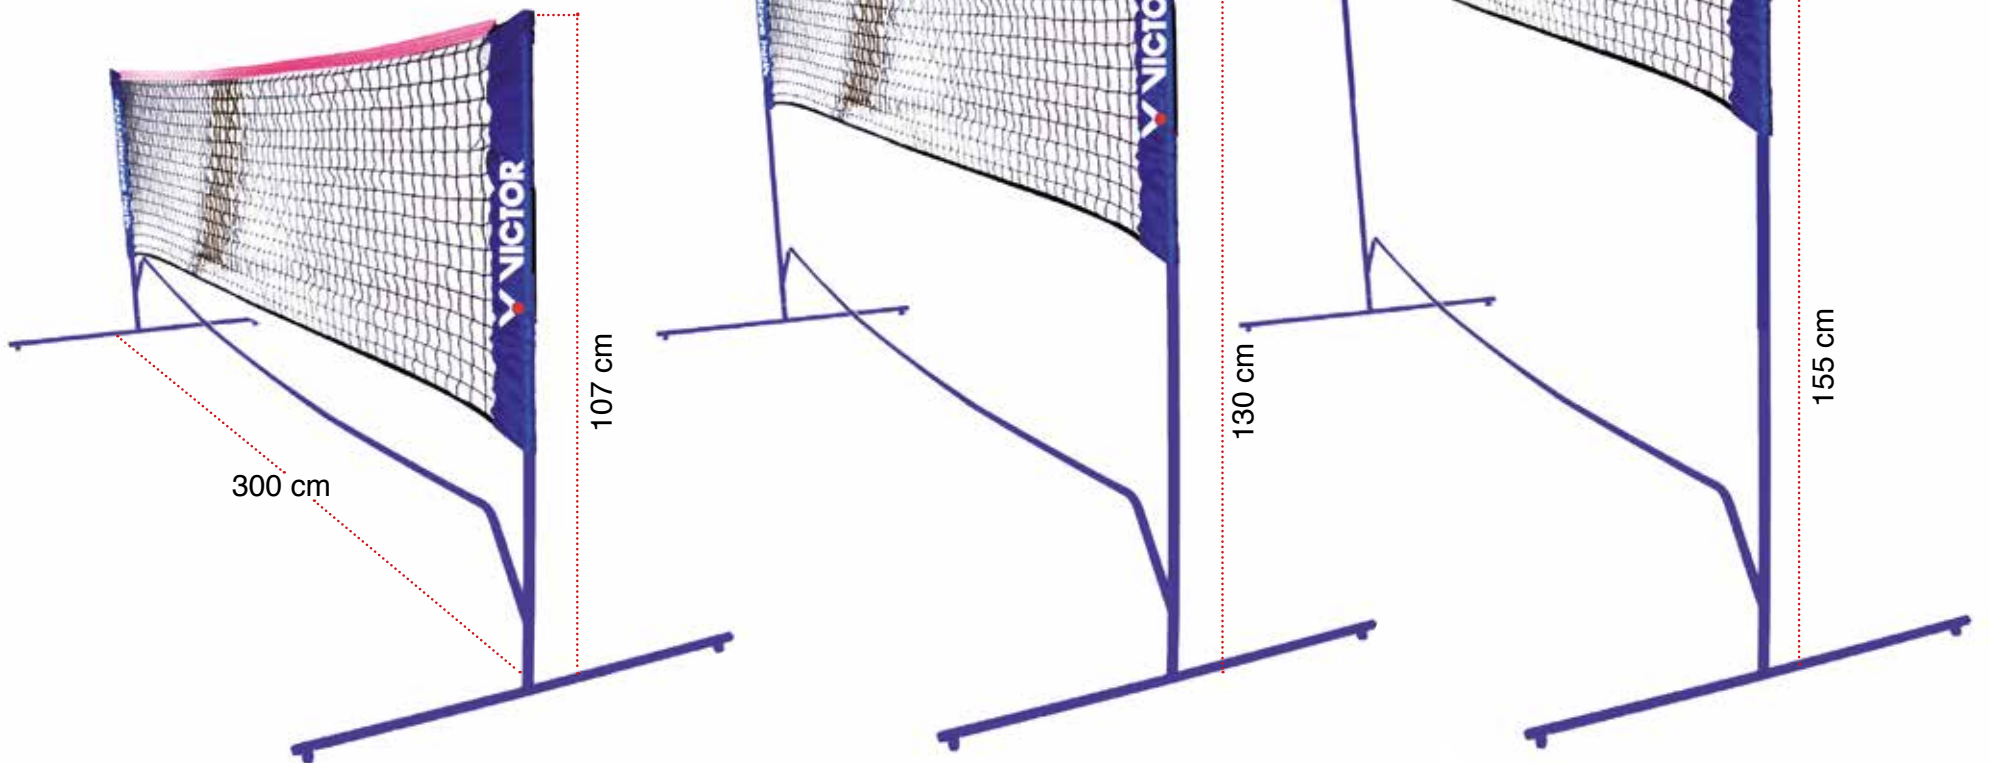

### Spiel & Spaß - auch für unterwegs!

Das VICTOR Easy-Badminton lässt sich sehr schnell und absolut einfach durch ein Stecksystem, ähnlich wie bei „Pop-Up Zelten“, auf- und abbauen. Durch die besonders leichte Konstruktion und die robuste Tragetasche ist es äußerst handlich und somit ideal für zu Hause und für unterwegs. Egal ob im Garten, am Strand oder auf dem Parkplatz: Das VICTOR Easy-Badminton Netz garantiert tollen Spielspaß für die ganze Familie. Durch die zwei verschiedenen Höhen (105cm und 155cm) ist es für verschiedene Sportarten wie z.B. Badminton und Tennis hervorragend geeignet und bietet noch mehr Abwechslung, Spaß und Bewegung!

### Fun & Motion - even outdoors !

The VICTOR Easy-Badminton net can be assembled and disassembled very quickly and absolutely easy. It is based on a plug-in system, similar to „pop-up tents“. Ultra light-weight construction design as well as the robust carry bag makes this net - set extremely handy. It is ideal at home or to go. Whether in the garden, on the beach or on the parking lot: The VICTOR Easy-Badminton net guarantees great fun and exercise for the whole family. Due to the two different heights (105cm and 155cm), it is ideal for various kinds of sports, such as Badminton and Tennis and offers even more variety, fun and action!

Hier klicken und die Stange Nr. B nach oben oder unten bewegen, um die Höhe zu verstellen.

Click and move pole no.B up and down to change the height.

### Leicht aufgebaut, egal wo!

Das VICTOR Mini-Badminton Netz ist durch die robuste Tragetasche leicht zu transportieren und flexibel einsetzbar. Ob im Garten, am Strand oder spontan vor der Haustür, es ist mit wenigen Handgriffen super schnell aufgebaut.