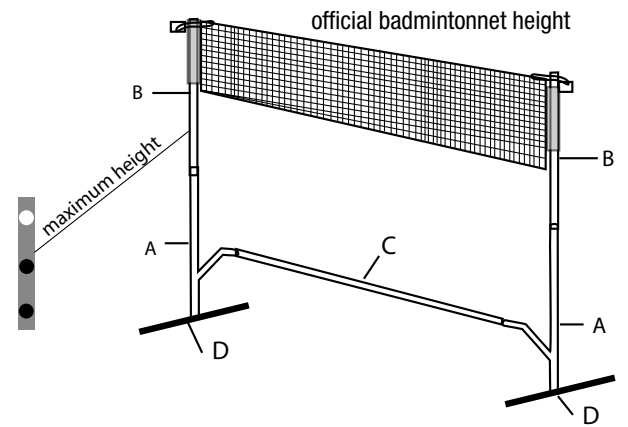

### Fun & Motion - even outdoors !

The VICTOR Easy-Badminton net can be assembled and disassembled very quickly and absolutely easy. It is based on a plug-in system, similar to „pop-up tents“. Ultra light-weight construction design as well as the robust carry bag makes this net - set extremely handy. It is ideal at home or to go. Whether in the garden, on the beach or on the parking lot: The VICTOR Easy-Badminton net guarantees great fun and exercise for the whole family. Due to the two different heights (105cm and 155cm), it is ideal for various kinds of sports, such as Badminton and Tennis and offers even more variety, fun and action!

Hier klicken und die Stange Nr. B nach oben oder unten bewegen, um die Höhe zu verstellen.

Click and move pole no.B up and down to change the height.

Die drei unterschiedlichen Höheneinstellungen (107cm, 130cm, 155cm) eignen sich für diverse Sportarten, wie beispielsweise Badminton, Tennis oder auch Volleyball. Das VICTOR Mini-Badminton Netz ist auch ohne Bodenverankerung auf jedem Untergrund standhaft und garantiert bei jedem Wetter absoluten Spielspaß, FUN und Bewegung für Jedermann!